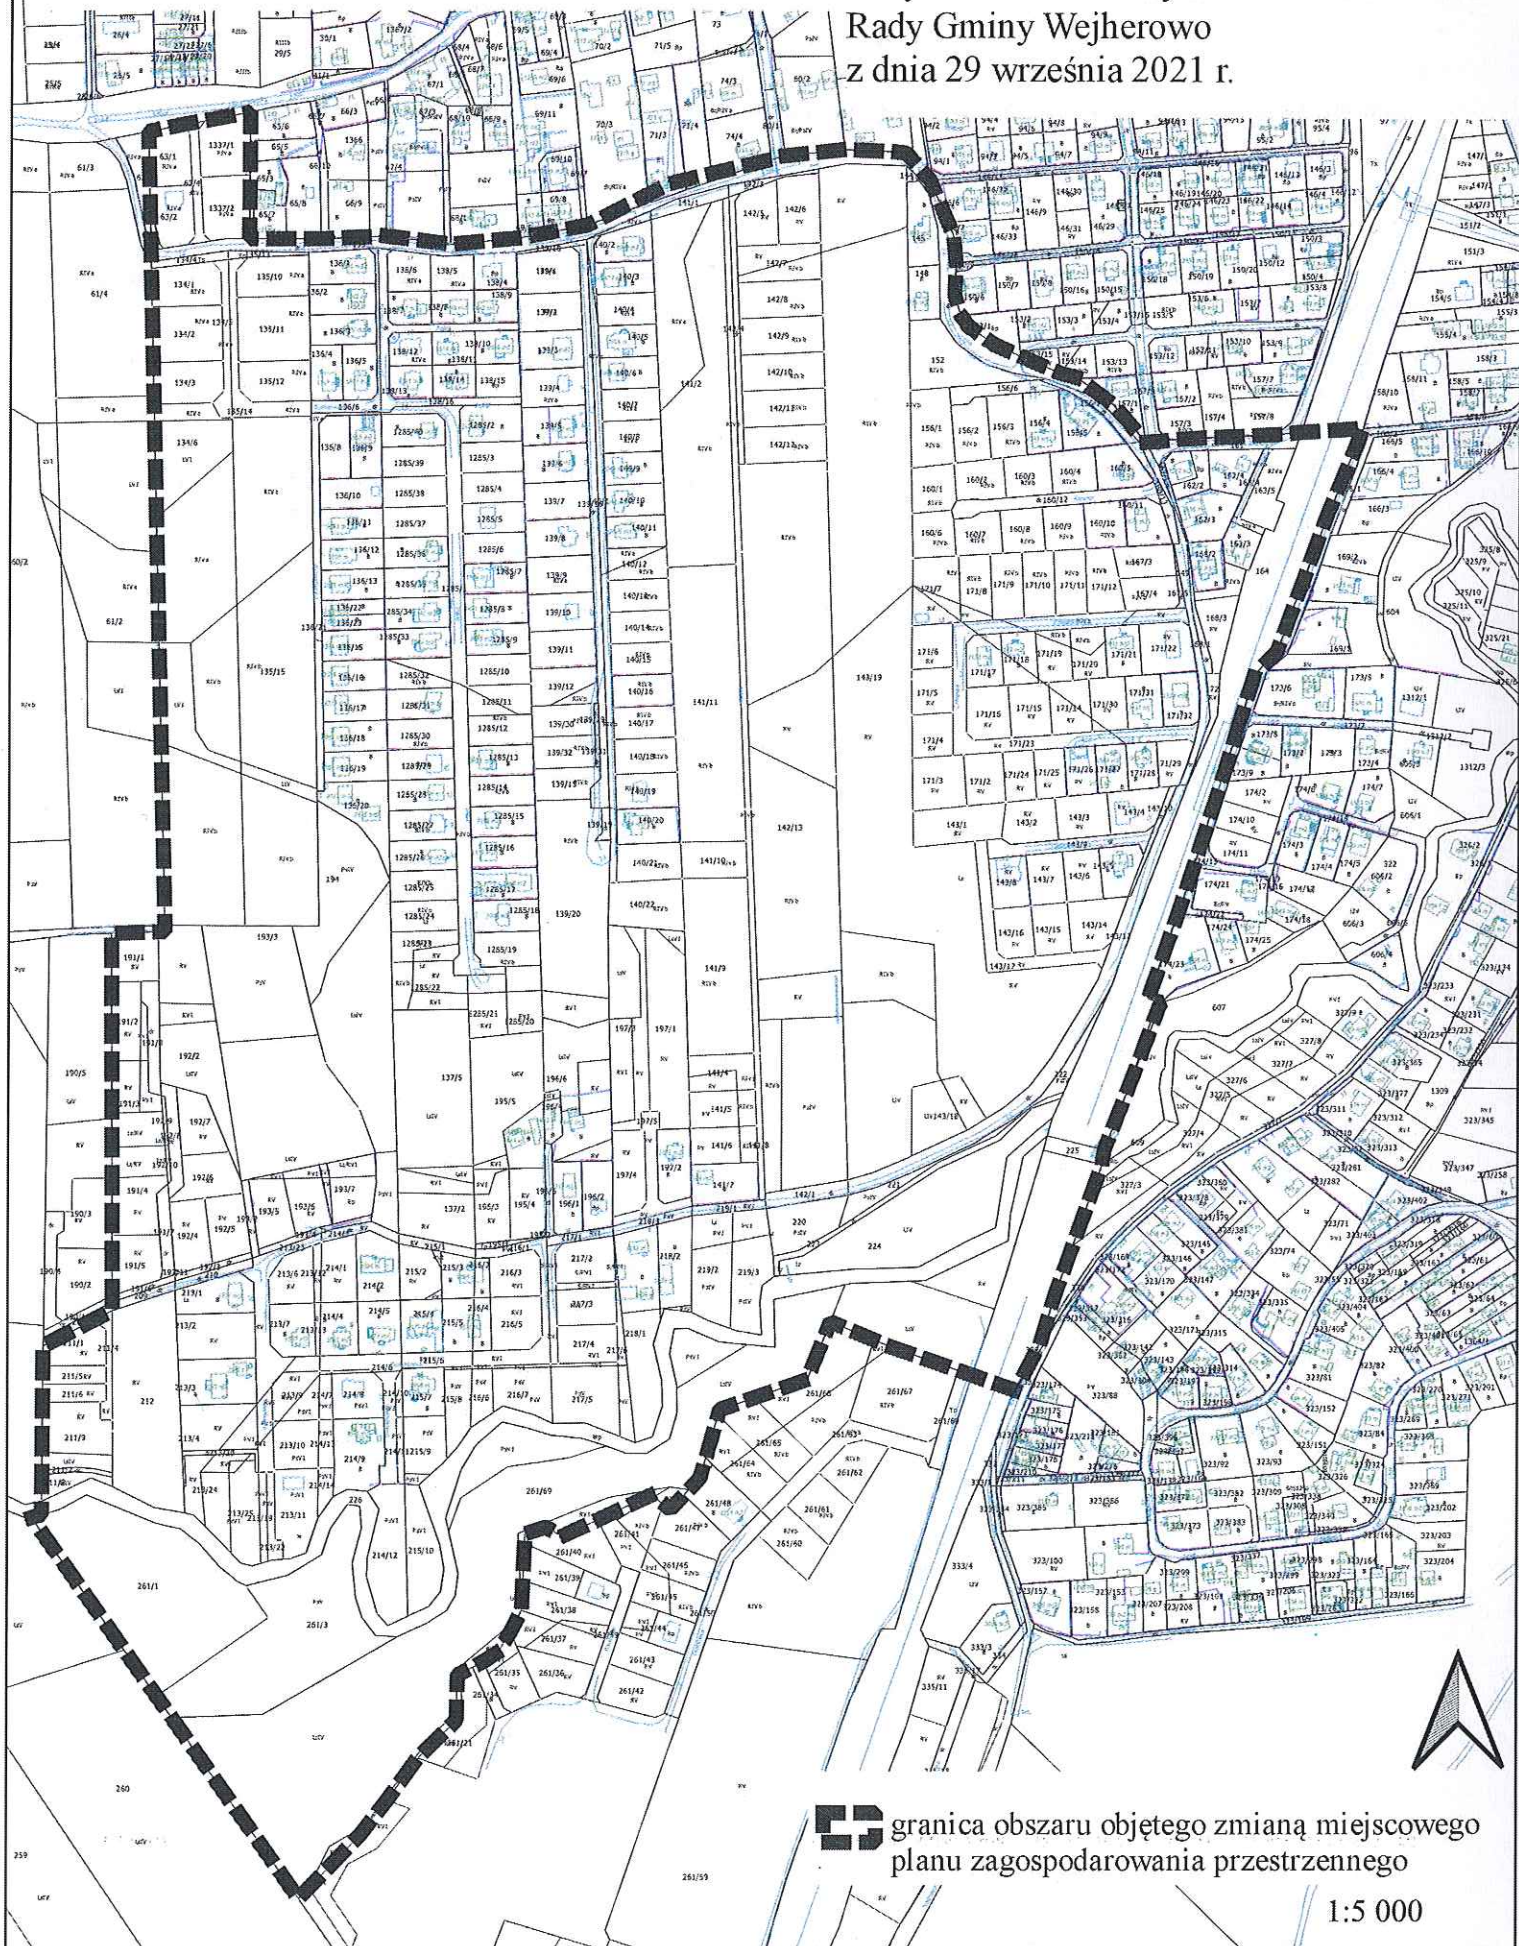

# Miejscowy plan zagospodarowania przestrzennego dla fragmentu miejscowości Gościcino w Gminie Wejherowo

Załącznik do Uchwały nr XXXII/386/2021  
Rady Gminy Wejherowo  
z dnia 29 września 2021 r.

 granica obszaru objętego zmianą miejscowego planu zagospodarowania przestrzennego

1:5 000